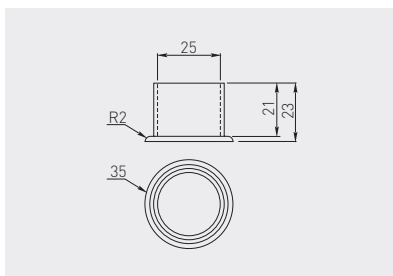

Zaślepka TH-19  
TH-19 end cap  
Заглушка TH-19

|   |   |   |   |
|---|---|---|---|
|  | <br>mm |  |  |
| MR-TH019-001  | 25  | chrom / chrome / хром   | ZnAl  |

Stopka plastikowa zewnętrzna  
Plastic end cap  
Внешняя ножка, пластмассовая

|   |   |   |   |
|---|---|---|---|
|  | <br>mm |  |  |
| MR-TH019-003  | 25  | czarny<br>black<br>чёрный   | tworzywo<br>plastic<br>пластмасса   |