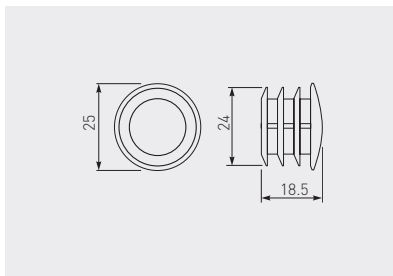

Zaślepka TH-19  
TH-19 end cap  
Заглушка TH-19

|   |   |   |   |
|---|---|---|---|
|  | <br>mm |  |  |
| MR-TH019-001  | 25  | chrom / chrome / хром   | ZnAl  |

Stopka plastikowa zewnętrzna  
Plastic end cap  
Внешняя ножка, пластмассовая

|   |   |   |   |
|---|---|---|---|
|  | <br>mm |  |  |
| MR-TH019-003  | 25  | czarny<br>black<br>чёрный   | tworzywo<br>plastic<br>пластмасса   |